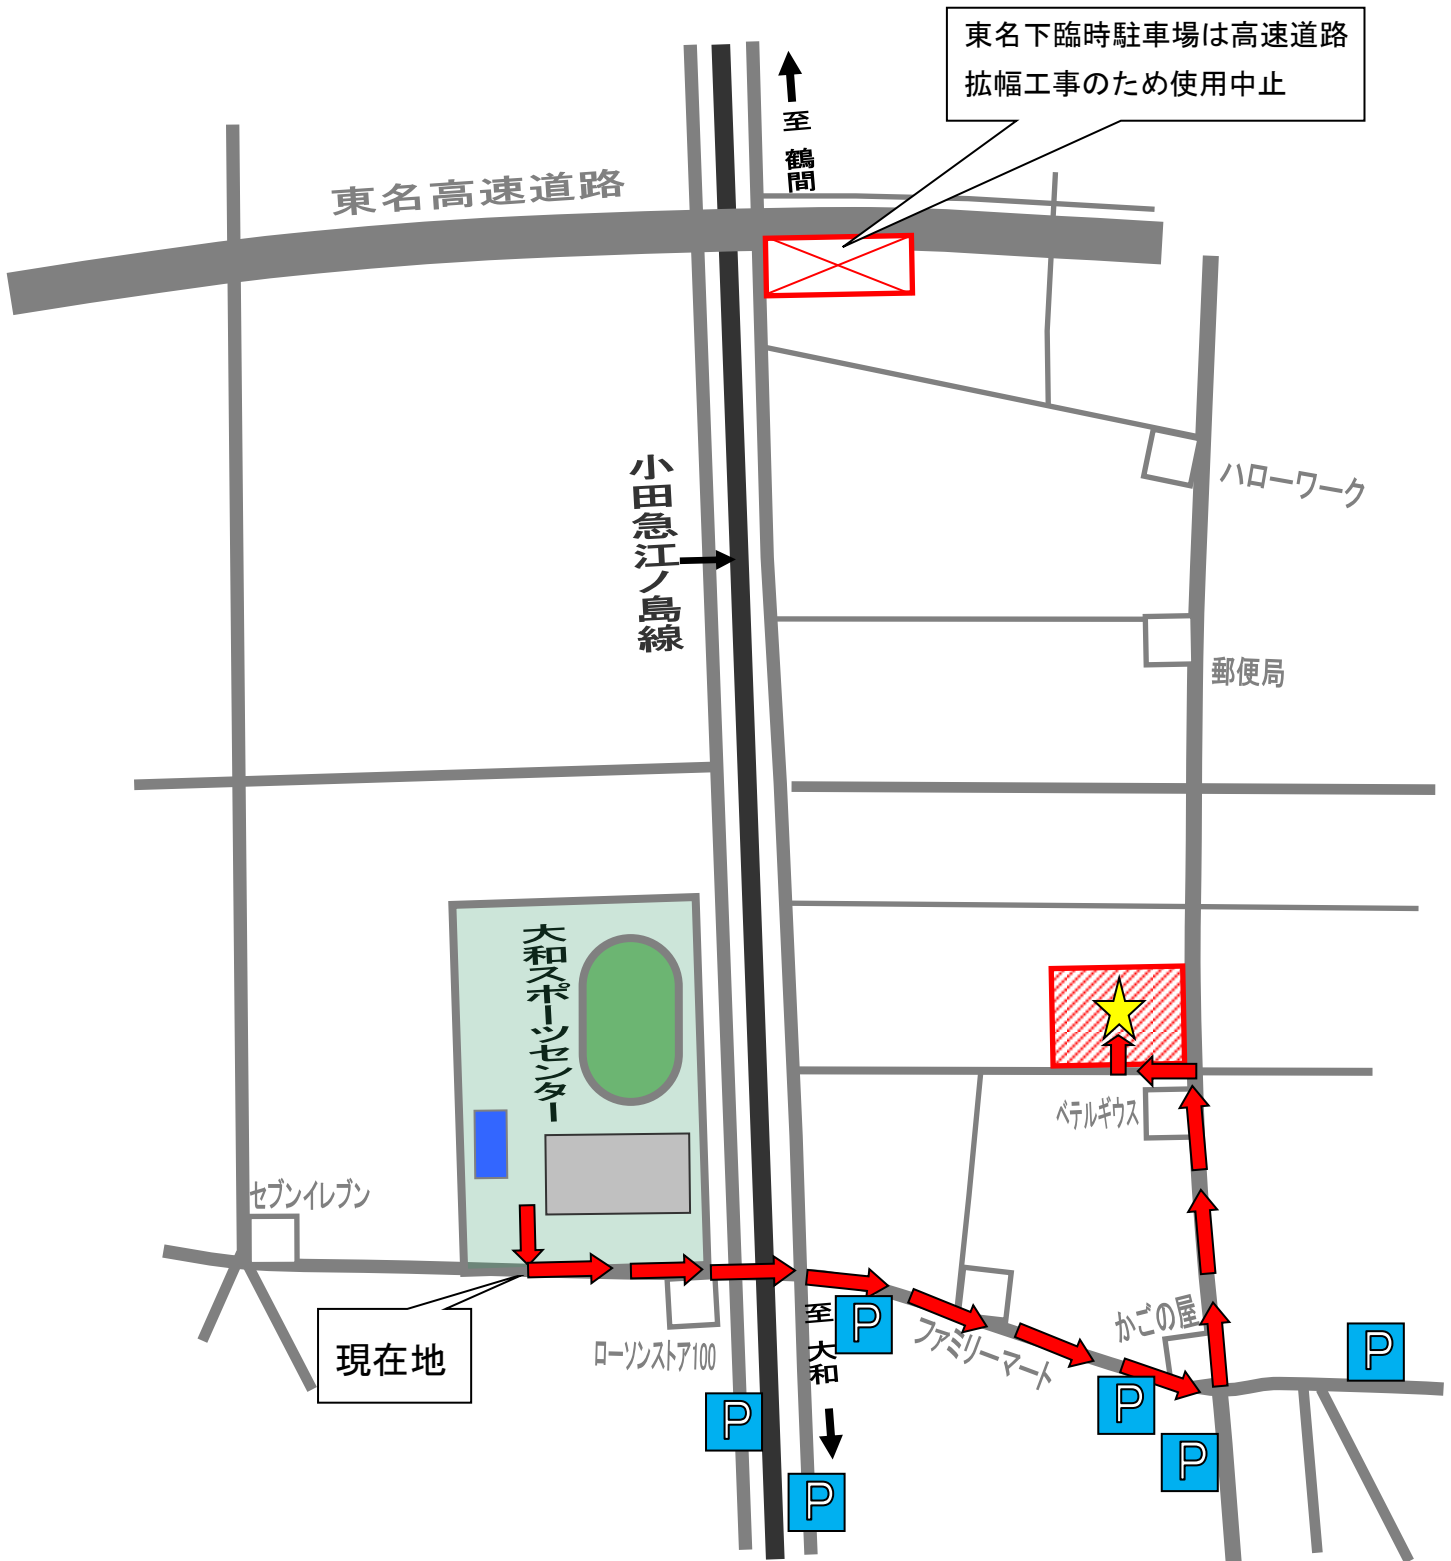

# ★ 有料パーキング（徒歩約5分）

※駐車台数が多く、広い駐車場のご案内です

上記★ 有料パーキング以外にもスポーツセンター周辺に有料パーキング **P** がございます。  
満車時には恐れ入りますが、お車のご移動にご協力をお願いいたします。  
※スポーツセンター前の公道では入庫待ちはしないでください。