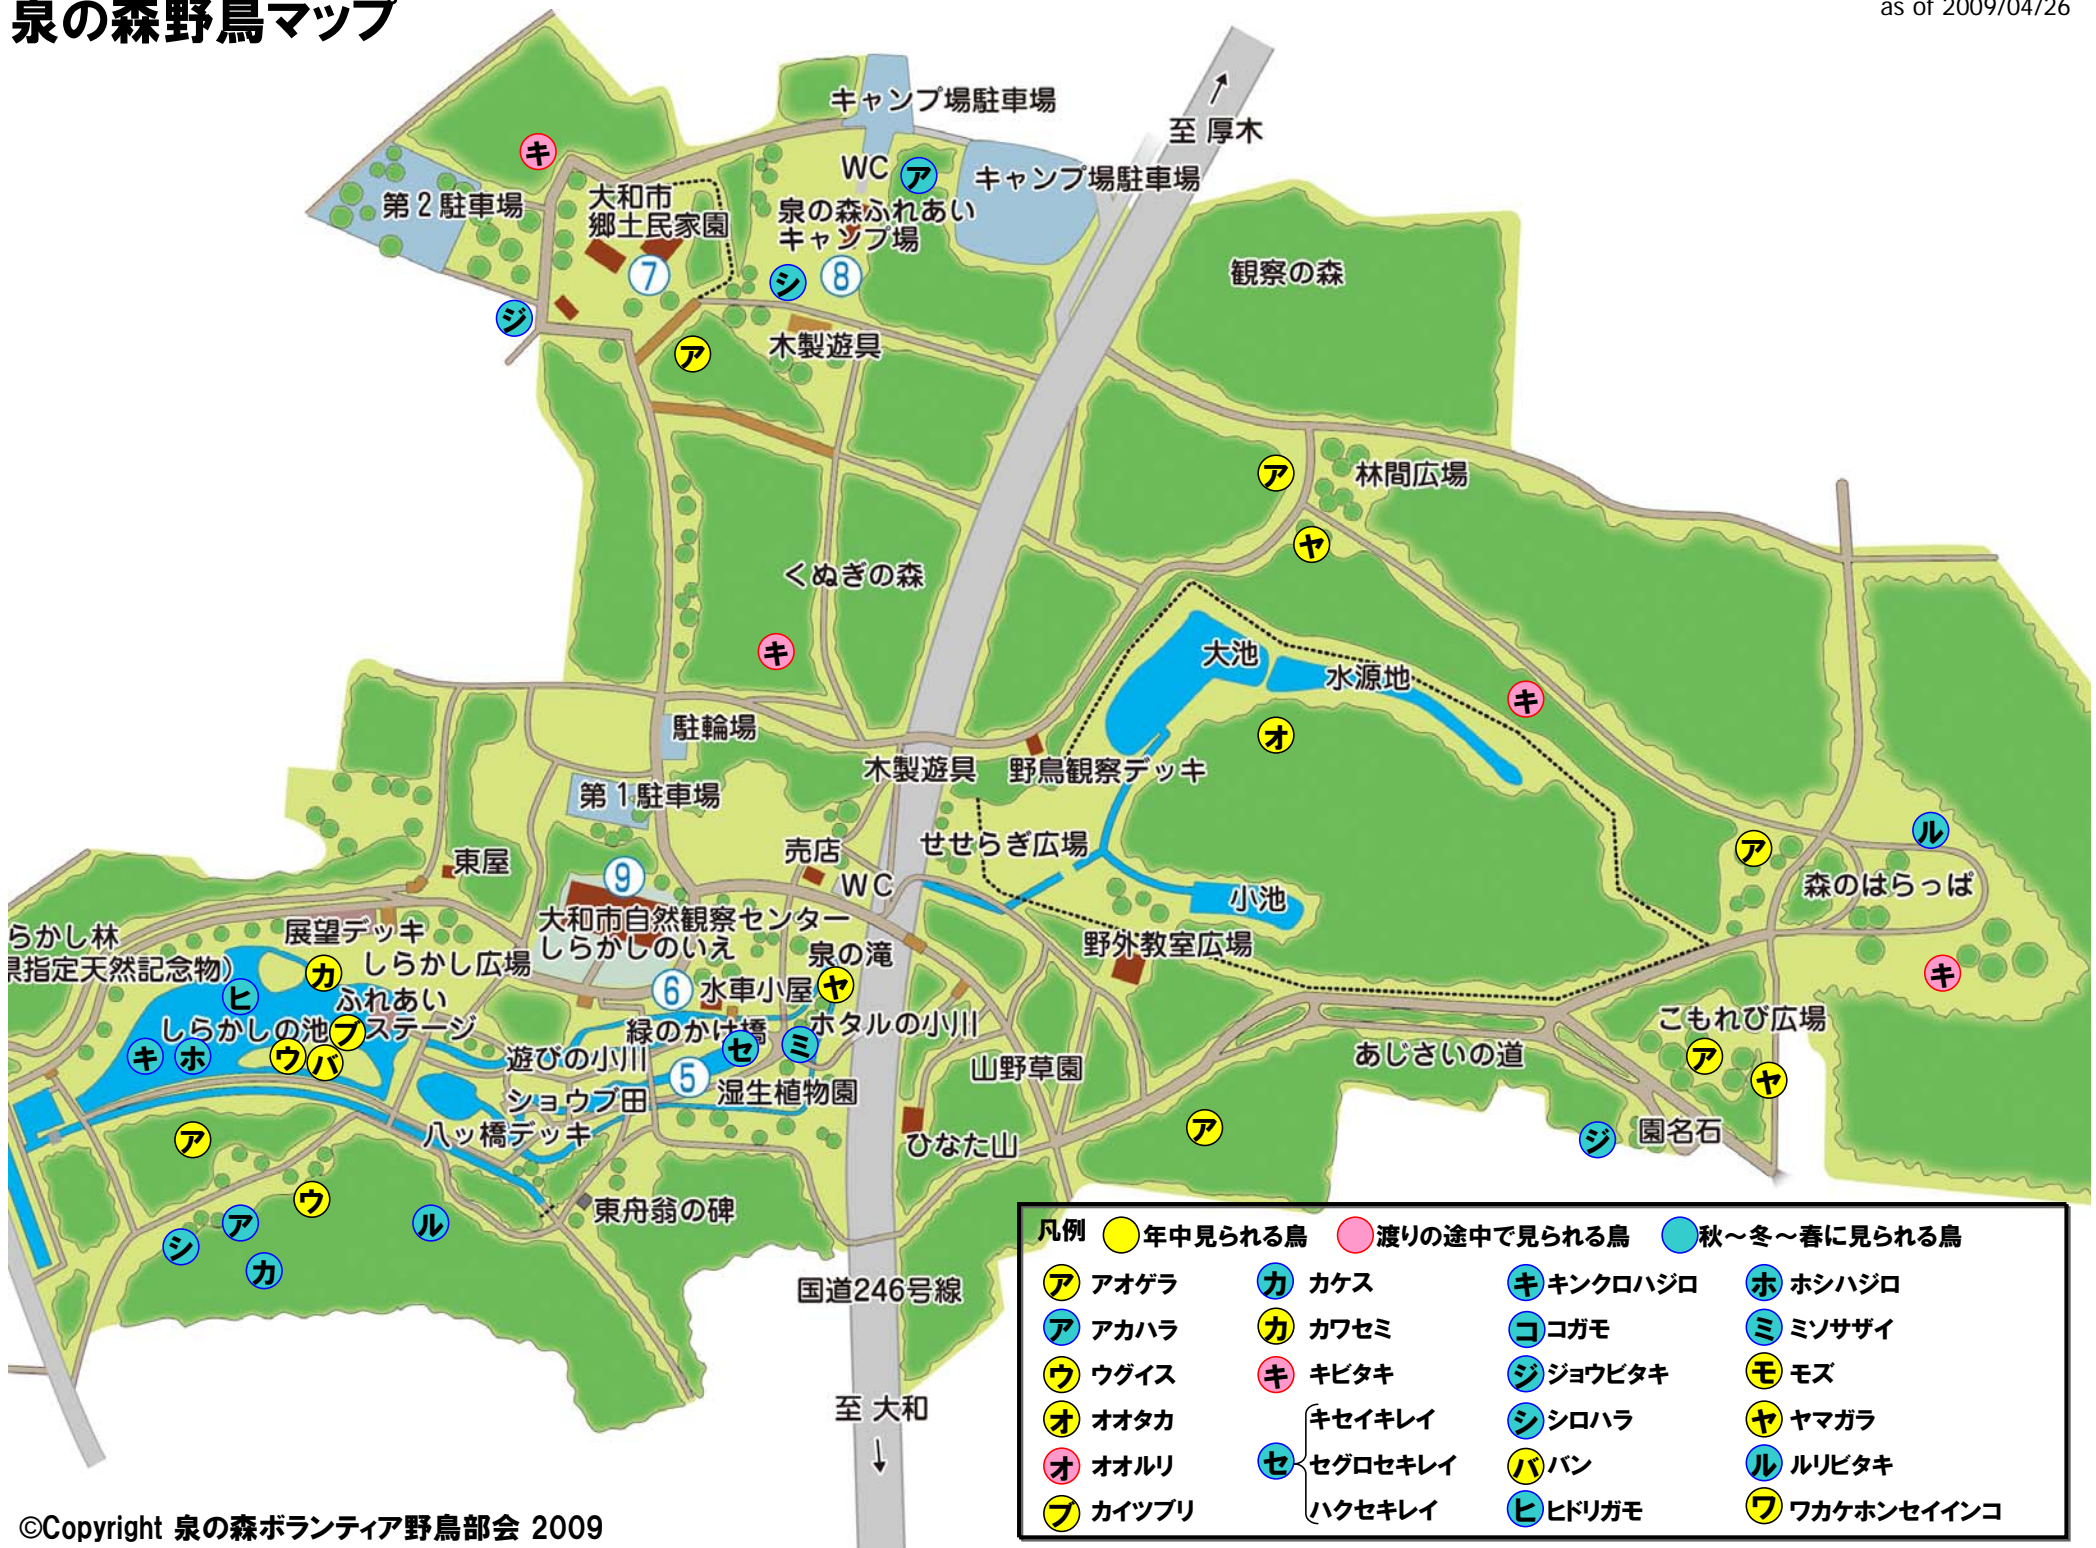

泉の森野鳥マップ

凡例			
● 年中見られる鳥	● 渡りの途中で見られる鳥	● 秋～冬～春に見られる鳥	
ア アオゲラ	カ カケス	キ キンクロハジロ	ホ ホシハジロ
ア アカハラ	カ カワセミ	コ コガモ	ミ ミソサザイ
ウ ウグイス	キ キビタキ	ジ ジョウビタキ	モ モズ
オ オオタカ	キ セイキレイ セ セグロセイキレイ ハクセイキレイ	シ シロハラ	ヤ ヤマガラ
オ オオルリ		ハ バン	ル ルリビタキ
フ カイツブリ		ヒ ヒドリガモ	ワ ワカケホンセイインコ

泉の森野鳥マップ

as of 2009/04/26

凡例			
● 年中見られる鳥	● 渡りの途中で見られる鳥	● 秋～冬～春に見られる鳥	
ア アオゲラ	カ カケス	キ キンクロハジロ	ホ ホシハジロ
ア アカハラ	カ カワセミ	コ コガモ	ミ ミソサザイ
ウ ウグイス	キ キビタキ	ジ ジョウビタキ	モ モズ
オ オオタカ	キセイキレイ セグロセキレイ ハクセキレイ	シ シロハラ	ヤ ヤマガラ
オ オオルリ		ハ バン	ル ルリビタキ
フ カイツブリ		ヒ ヒドリガモ	ワ ワカケホンセイインコ